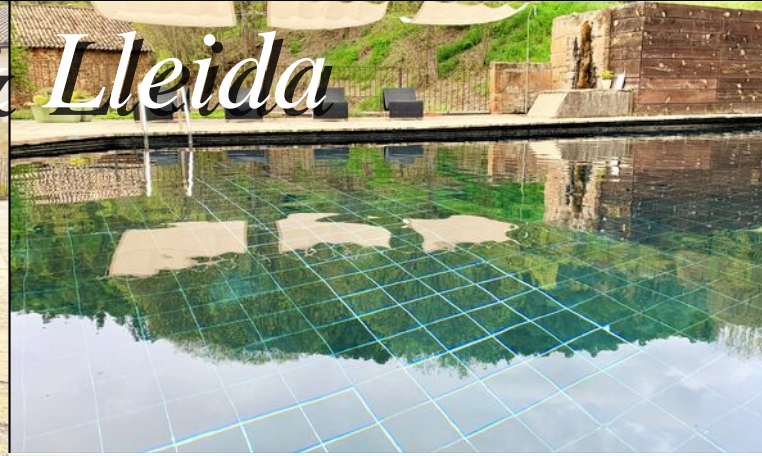

Urgell & Lleida